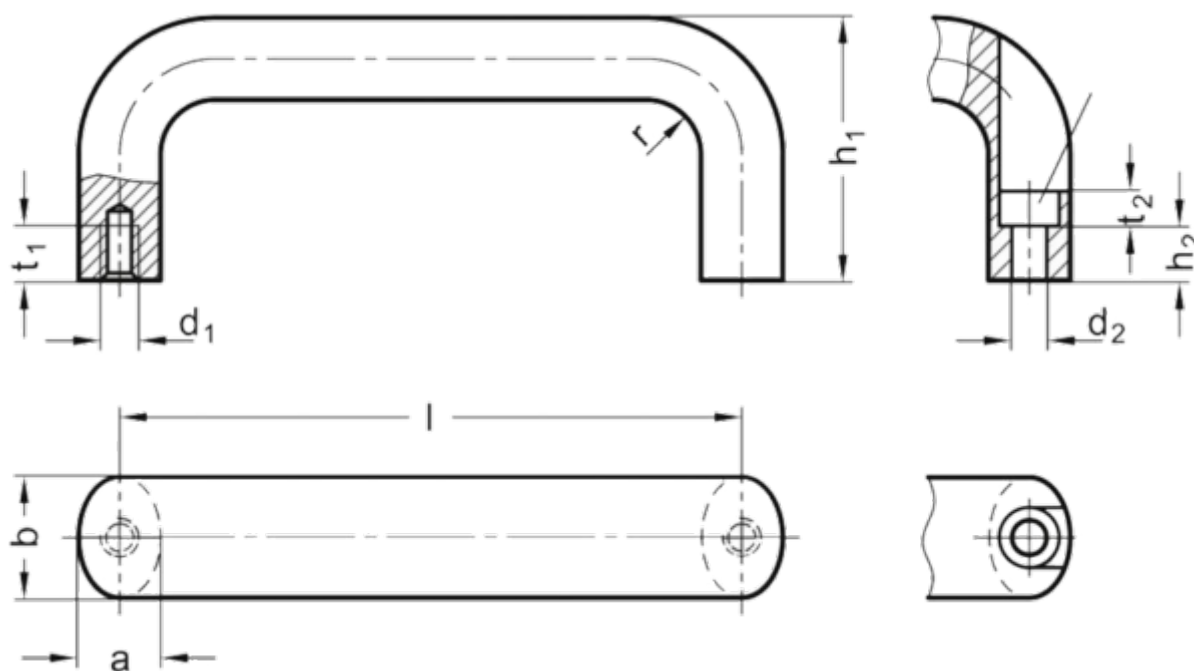

Varenummer: 20565520128AGP

Beskrivelse: E+G Bøjlegreb GN 565.5-20-128-A-GP

Mål

a = 13	t1 = 10
b = 20	t2 = 5.5
d1 = M6	Vægt i (g) = -
d2 = 5.4	
h1 = 51	
h2 = 13.5	
l = 128	
r = 13	